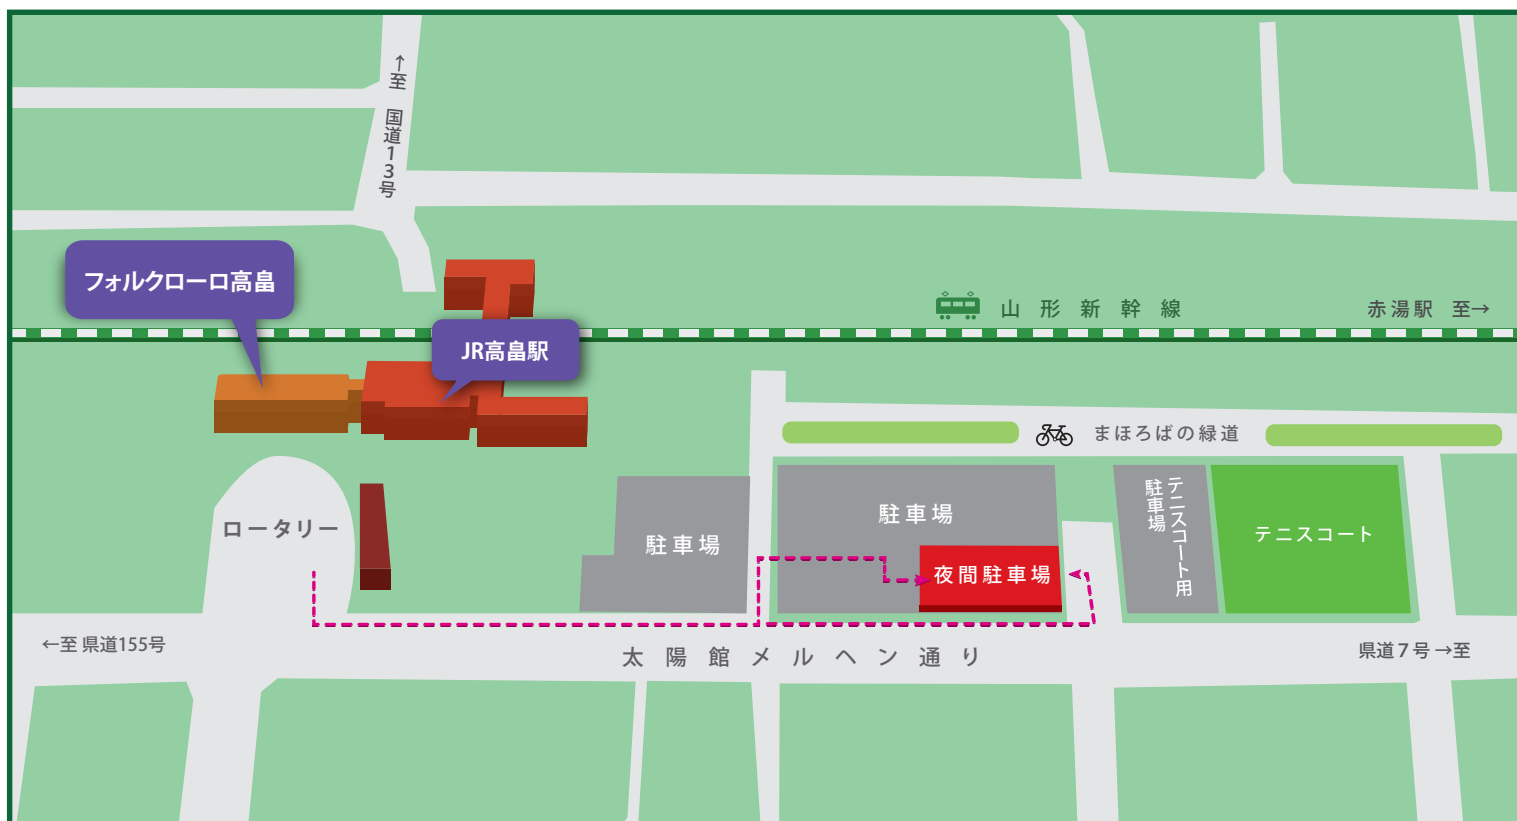

お車でのフォルクローロ高畠へのアクセス

※車のナビを設定する場合には、「JR高畠駅」をご設定ください。

お客さま用駐車場のご案内

- ◆ホテルは駅の「東口」側となります。
- ◆お客さま用駐車場は、ホテルから徒歩約2分「JR高畠駅東口駐車場」となります。
- ◆お荷物等がある場合には、駐車前にフロントにてお預かりいたします。

フォルクローロ
高畠

山形県東置賜郡高畠町大字山崎 200

TEL: 0238-57-5555